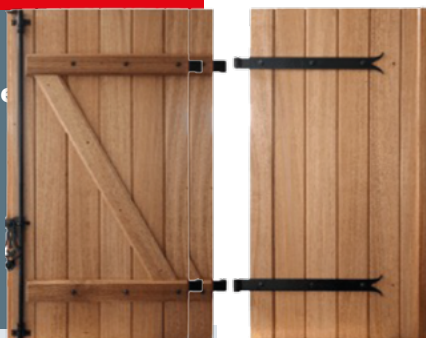

VOLETS EN BOIS

VOLET BOIS ROUGE

**SUR
MESURE**

258594

Volet sur-mesure en courbaril étuvé avec barres et écharpe

le m²
159€

Le volet bois est un bon atout pour la protection de votre maison contre les intempéries et les infractions.