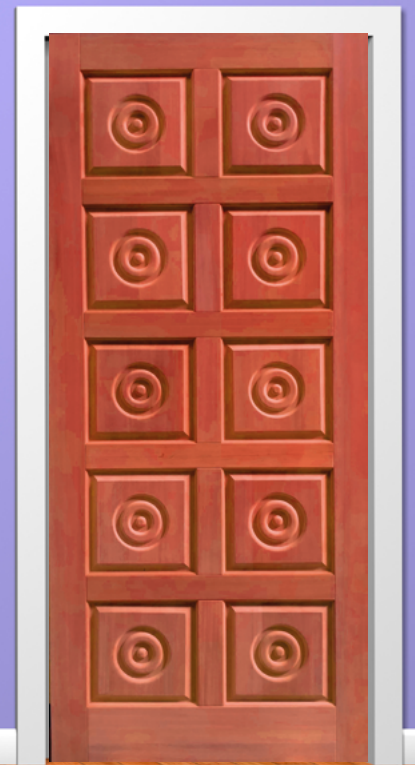

à partir de
149€

PORTE PLEINE BOIS ROUGE
3 PANNEAUX

à partir de
179€

PORTE PLEINE
FRISE

à partir de
189€

PORTE PLEINE
SAN DIEGO

X4  sans frais

et jusqu'à **78 fois** avec notre partenaire **crédit moderne**

PORTES EN BOIS MASSIF

BOIS ROUGE NYATOH

RECOUPABLE JUSQU'À 7 CM EN HAUTEUR COMME EN LARGEUR DANS NOTRE ATELIER

à partir de **269€**

PORTE NYATOH ITALIA

à partir de **249€**

PORTE NYATOH SAN DIEGO 2

à partir de **249€**