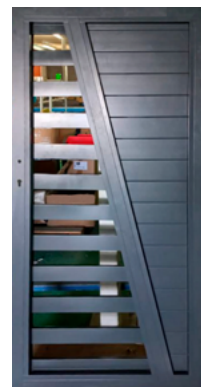

BATTANTS OU COULISSANTS ALUMINIUM

PORTAIL ET PORTILLON

On propose différents modèles de portails et portillons coulissants ou battants en aluminium avec différents designs magnifiques et de couleur. Modèles fabriqués sur-mesure afin de répondre au mieux à vos besoins.

à partir de
105€
CLÔTURE DROITE
TYPE RANCH
(lattes 80 mm
verticales)

à partir de
562€
PORTAIL
COULISSANT
TYPE RANCH,
FERMÉ OU PLEIN

à partir de
562€
PORTAIL 2 BATTANTS
TYPE RANCH,
FERMÉ OU PLEIN

à partir de
662€
PORTILLON
TYPE RANCH,
FERMÉ OU PLEIN