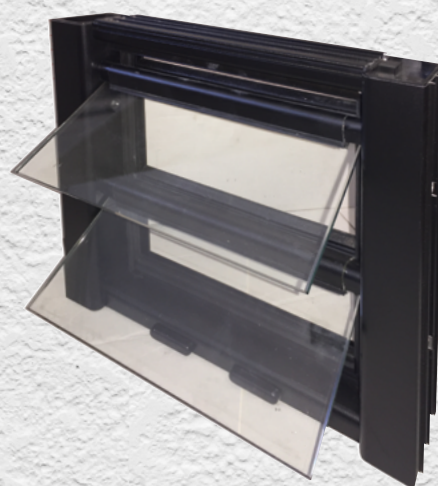

AVEC MOUSTIQUAIRE