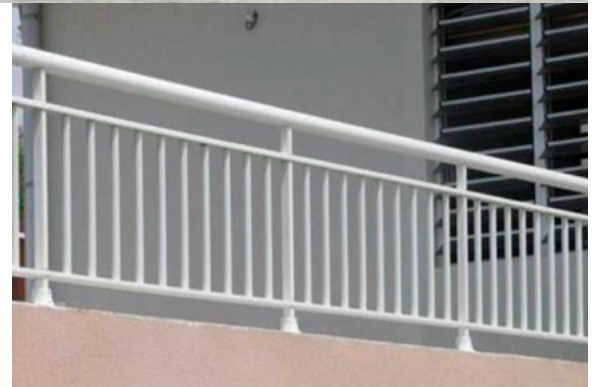

133€

A BARREAUDAGE SIMPLE LISSE