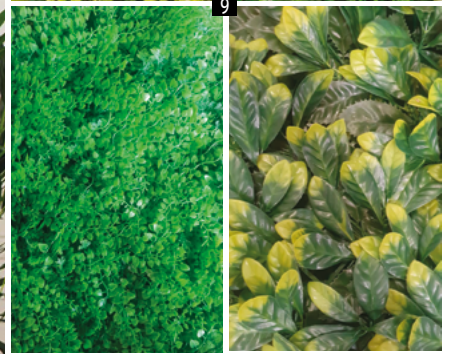

9

10

**1 PANIER SEAGRASS NATUREL** - Ø 43,5 x P. 29 cm - Réf. 245185 **14,40€** **2 DÉCO MURALE SEAGRASS** - Ø 18/28/38 cm, 3 pièces - Réf. 343745 **12,90€** **3 ARC SEAGRASS** - 60 x 35 cm - Réf. 343746 **12,90€** **4 DÉCO MURALE RAPHIA** Ø 64 cm - Réf. 350297 **32,90€** **5 DÉCO MURALE OASIS** - H 70 x 29 / 50 x 24 cm - Réf. 358216 **34,90€** **6 RIDEAU COTON JUTE BALINESIA** - 140 x 240 cm - Réf. 365391 **32,90€** **7 COUSSIN POMPON BALINESIA** - 50 x 50 cm - Réf. 365392 **17,90€** **8 PLAID FRANGES BALINESIA** - 125 x 150 cm - Réf. 365393 **27,90€** **9 MUR VÉGÉTAL** - nombreux modèles en 50 x 50 cm ou 100 x 100 cm - Réf. 352298 **à partir de 17,90€** **10 LAMPADAIRE HACIENDA** - Réf. 340475 **79,90€**