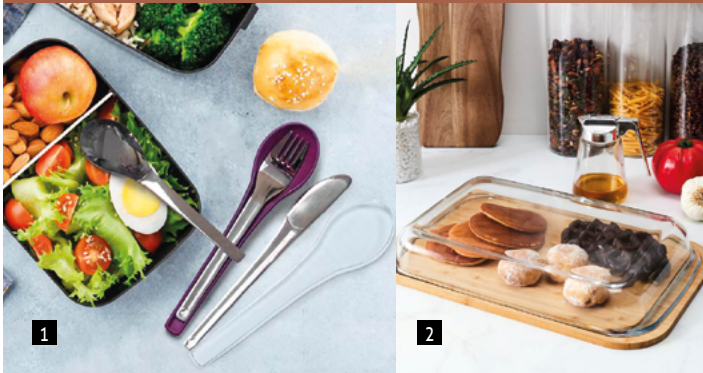

Tendance Nomade

Pour les plaisirs outdoor et indoor.

1 COUVERTS TOUT EN UN - acier inoxydable, 3 couverts et une boîte - Réf. 365398 **4,50€** **2 BOITE BOROSILICATE AVEC SUPPORT BAMBOU** - 5,70 x 25,50 x 41,40 cm - Réf. 365402 **25,90€** **3 BOUTEILLE ISO INOX ET BAMBOU** - 23 cm - Réf. 365256 **10,20€**
4 LUNCH BOX BAMBOU INOX - 0,5 L - Réf. 365255 **11,20€** **5 PLAT VERRE COUVERCLE BAMBOU** - 29 x 18 cm - Réf. 348682 **10,90€** **6 BOCAUX EMPILABLE** - verre et bois, 3 pièces - Réf. 350340 **16,90€** **7 SAC FRAÎCHEUR MULTIPOCHE PATIO** Réf. 365400 **10€** **8 BOUTEILLE ISOTHERME PATIO** - 50 cl - Réf. 365401 **la pièce au choix 9,95€** **9 INFUSEUR DOUBLE PAROI** 330 ml, verre et bambou - Réf. 365317 **16,90€** **10 BOUGIE CITRONNELLE BOCAL CLIP** - Réf. 365410 **l'unité 5,60€** **11 ACCROCHE SAC** x 2 Réf. 365270 **La paire 3,20€**