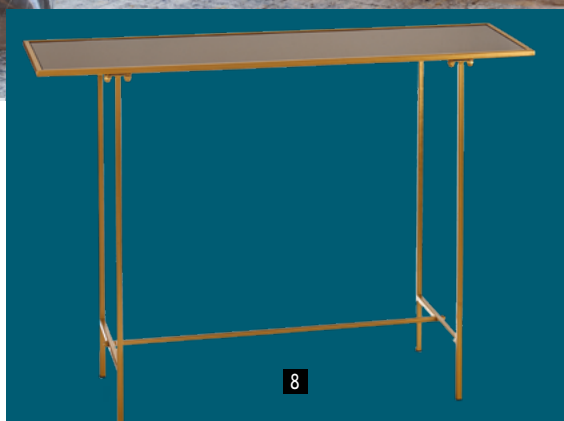

15 BOITE À THÉ MANGUIER

Réf. 365273 **12,90€**