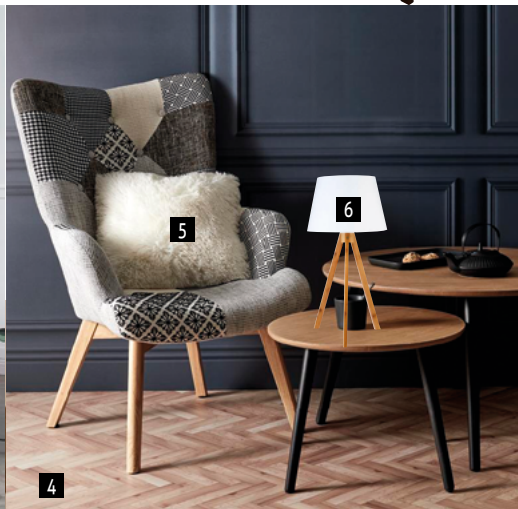

Tendance Scandinave

La douceur des tons clairs se compile aux formes géométriques pour se sentir bien chez soi.

1

2

1 SUSPENSION BLEU

Ø 30 cm, plastique
Réf. 314901 **21,90€**

2 CABINET HAUT ÉMILIE JAUNE

104 x 30 x 85 cm
Réf. 363632 **169,90€**

3 CANAPÉ NACKA GRIS

200 x 148 x 88 cm
Réf. 355437 **475,00€**

4 FAUTEUIL HELSINKI

PATCHWORK GRIS

100 x 74 x 65 cm
Réf. 329987 **299,00€**

5 COUSSIN POILS BEIGE

40 x 40 cm
Réf. 330123 **10,90€**

6 LAMPE BAHI BLANC

H 55 cm
Réf. 188424 **29,90€**

7 BANC PATCHWORK GRIS

45 x 30 x 80 cm
Réf. 365505 **79,90€**

8 TAPIS FOURRURE ÉCRU

115 x 170 cm
Réf. 342568 **59,90€**

9 CHAISE SCANDI COQUE

BLANCHE - 52 x 46 x 86 cm
Réf. 190740 **49,90€**

10 TABLE PLATEAU

44 x 50 x 50 cm
Réf. 187948 **39,90€**

11 ÉTAGÈRE ELVA

L. 80 x P. 30 x H. 113,5 cm
Réf. 313040 **169,90€**

12 TABOURET ELEONOR

PATCHWORK GRIS
58 x 47 x 49 cm
Réf. 365504 **99,90€**

13 HOUSSE DE COUSSIN

PANAMA BLEU
40 x 40 cm, coton
Réf. 208270 **6,50€**

14 COUSSIN GOPHER

CANARD
30 x 50 cm
Réf. 336179 **11,90€**

15 PLAID GOPHER BLEU

125 x 150 cm
Réf. 336178 **24,90€**

16 TAPIS TRIANGLE ILAN

170 x 120 cm
Réf. 343737 **49,90€**

17 GRANDE BOUGIE

APOTHAICAIRE
H 25 cm, parfum fleur de coton
Réf. 365512 **29,90€**

3

4

8

9

10

11

12

13

14

15

16

17