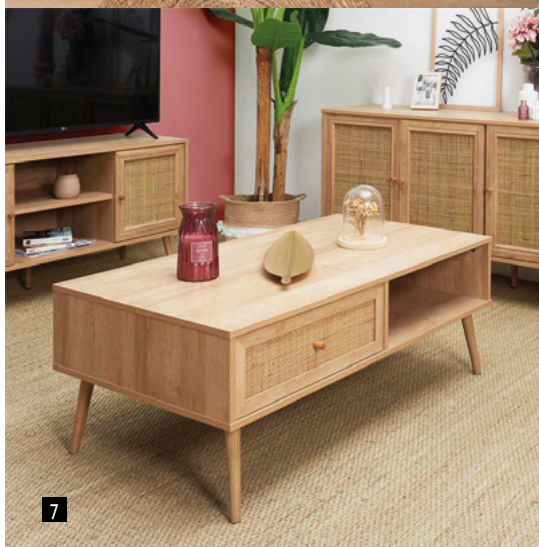

Tendance Birdy

La féminité et la douceur des tons poudrés, alliées à la délicatesse du cannage.

1

2

3

4

5

6

7

8

1 COMPO ROSE TUBE VERRE - H 22 cm - Réf. 190504 **8,90€** **2 BOUQUET FOLK** - H 50 cm - Réf. 365276 **12,90€** **3 JARRE BAMBOU NUDE** - H 21 cm, bambou - Réf. 365309 **22,90€** **4 BOUGIE POT CÉRAMIQUE** - H 10 cm - Réf. 365409 **9,90€** **5 BUFFET 3 PORTES BALI** - 70 x 39 x 115 cm, bois et contreplaqué - Réf. 365313 **229,90€** **6 MEUBLE TV BALI** - 56.50 x 39 x 115 cm, bois et contreplaqué - Réf. 365314 **169,90€** **7 TABLE BASSE BALI** - 41.40 x 59 x 110 cm, bois et contreplaqué - Réf. 365315 **135,00€** **8 CHIFFONNIER BAMBOU** - L. 33 x P. 33 x H. 130,5 cm - Réf. 365251 **159,90€**

1

2

1

2

3

1 FAUTEUIL MACRAMÉ - L. 90 x P. 90 x H. 85 cm - Réf. 306941 **185,00€**
2 TABLE FOREST BLANCHE - 75 x 75 x 110 cm - Réf. 365408 **229,90€**

1 ASSIETTE COTTAGE GRIS - Ø 25 cm, porcelaine - Réf. 349283 **4,60€** **DESSERT** - Ø 20 cm - Réf. 354904 **3,10€** **2 MUG COTTAGE GRIS** - Ø 25 cm, porcelaine - Réf. 349269 **3,10€** **3 SET DE TABLE TRESSE ROND** - Ø 38 cm - Réf. 283691 **5,20€**