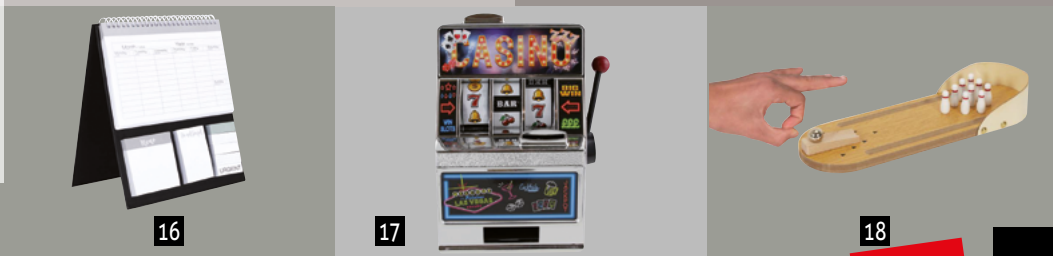

... À PRIX ACCESSIBLES TOUS LES JOURS DE L'ANNÉE