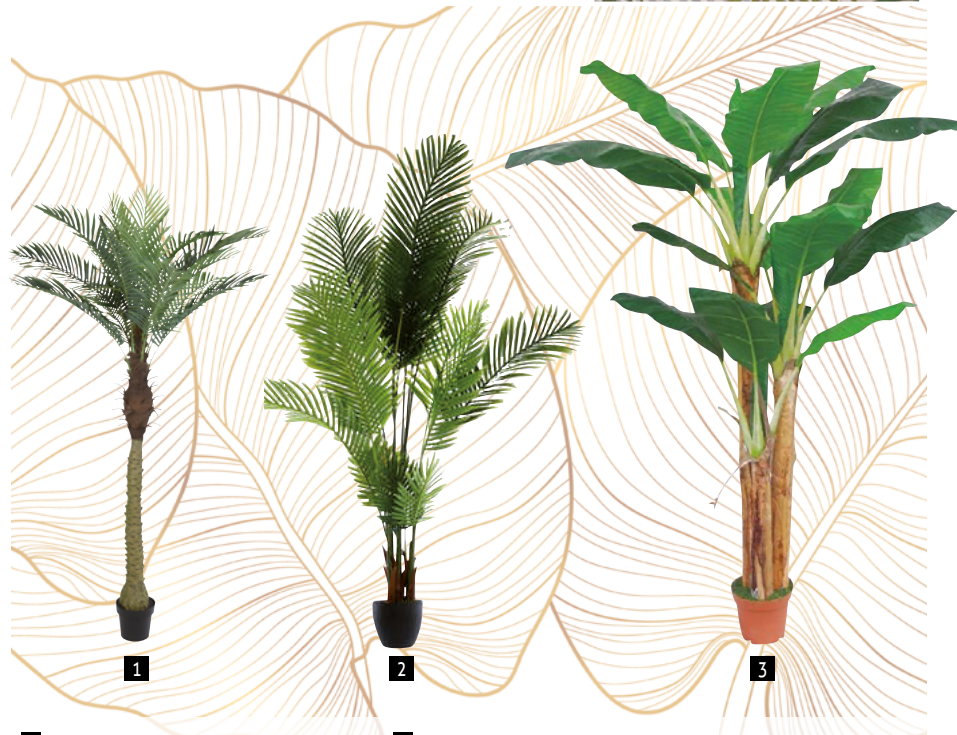

## ASSIETTE MANDALA VERT

Ø 26 cm, porcelaine - Réf. 365438 6,70€

Ø 20 cm, porcelaine - Réf. 365440 4,70€

Ø 19 cm, porcelaine - Réf. 365439 4,30€

Ø 12 cm, porcelaine - Réf. 365441 3,20€

1 PALMIER - 150 cm - Réf. 251179 139,00€ 2 GRAND PALMIER - H. 180 cm - Réf. 343792 89,90€  
3 BANANIER - 2 m - Réf. 316756 189,00€