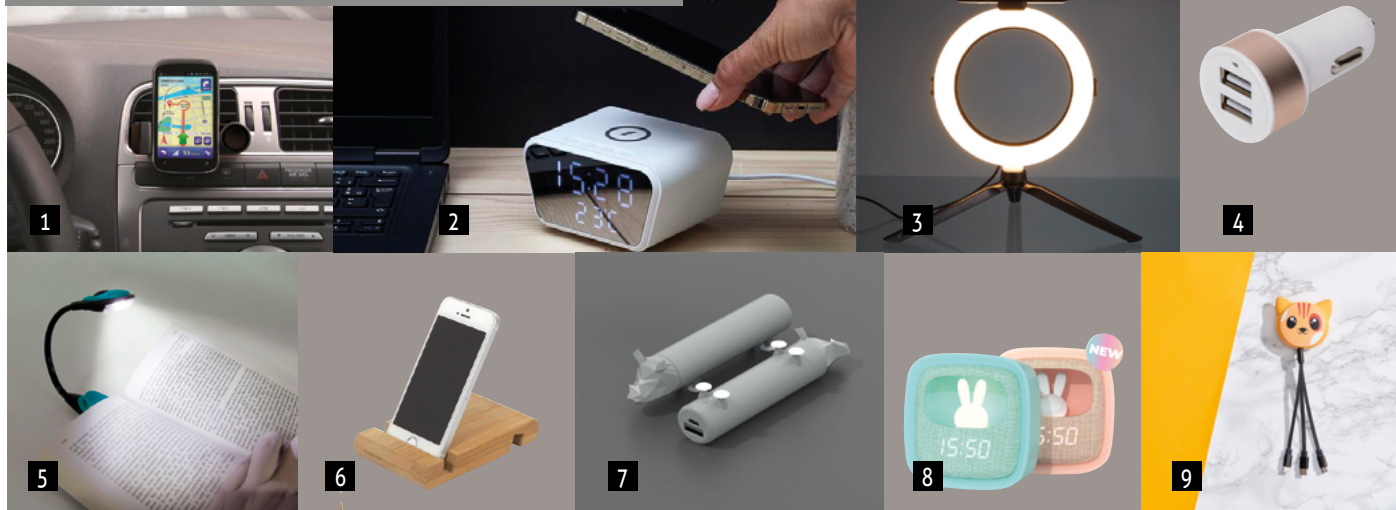

Tendance High Tech

1 SUPPORT UNIVERSEL SMARTPHONE - Réf. 190736 **3,50€** **2 RÉVEIL CHARGEUR INDUCTION** - 10 W - Réf. 365397 **24,90€** **3 LUMIÈRE LED TRÉPIED SMARTPHONE** - 72 Leds - Réf. 365396 **17,90€** **4 CHARGEUR ALLUME CIGARE DOUBLE USB** - Réf. 365395 **5,90€** **5 LAMPE DE LECTURE PINCE** - Réf. 174332 **3,70€** **6 SUPPORT TÉLÉPHONE TABLETTE BOIS** - Réf. 365320 **3,90€** **7 BATTERIE DE SECOURS RHINO** - Maintient le téléphone, permet 2 charges complètes - Réf. 361863 **36,90€** **8 RÉVEIL VEILLEUSE BILLY** - Réf. 361868 **39,90€** **9 CABLE ANIMAL 3 EN 1 CHAT** - Rétractable 1 m, USB-A, type C, Micro USB - Réf. 361866 **18,90€**

TROPIXA
MAISON & AMBIANCES

GUADELOUPE

Ouverture du lundi au vendredi de 8h30 à 18h
et samedi de 8h30 à 17h30.

Angle des rues Henri Becquerel et Fulton
ZI Jarry

97122 - BAIE-MAHAULT

Tél.: 0590 38 66 96

contact@tropixa.gp

PAIEMENT
en **4x**
possible !

TROPIXA
MAISON & AMBIANCES

GUYANE

Ouverture du lundi au samedi de 9h00 à 19h00.

Centre Commercial Family Plaza

Rond point de Balata

97351 - MATOURY

Tél.: 0594 80 00 40

contact@tropixa.gf

TROPIXA
MAISON & AMBIANCES

SAINT-MARTIN

Ouverture du lundi au samedi de 10h00 à 18h00.

3, rue Beaupréa, ZA de l'espérance

97150 - GRAND CASE

Tél.: 0590 77 68 67

contact-sxm@tropixa.gp

NOUVEAU

TROPIXA
MAISON & AMBIANCES

MARTINIQUE

Ouverture du lundi au samedi de 9h00 à 18h.

Ancienne usine du François - Bat A

97240 Le François

contact@tropixa.mq

L'ENTREPOT
BY

TROPIXA
MAISON & AMBIANCES

SAINT-BARTHÉLEMY

Ouverture du lundi au samedi de 9h00 à 13h00,
et de 14h00 à 17h30.

Anse des Lézards - 97133 - GUSTAVIA

Tél.: 0590 29 52 27 - edl.sbh@gmail.com

Prix SBH : les prix s'entendent
départ SXM. Franco livraison 1000€.

www.tropixa.fr

Paiement par chèque accepté sur notre site www.tropixa.fr

Tous les achats effectués sur **TROPIXA.FR** sont indiqués hors coût de livraison.

REJOIGNEZ-NOUS SUR :