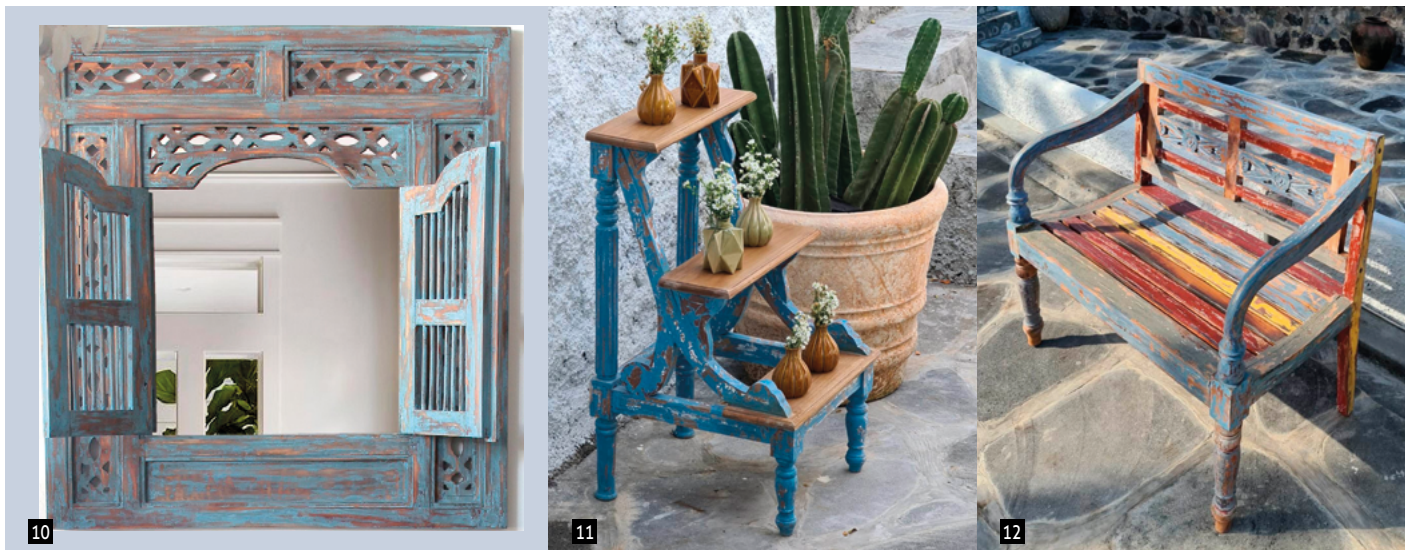

## 15 TABOURET MANDARIN

Terre cuite - Réf. 300088 **69,90€**

**1 HORLOGE MACRAMÉ** - Ø 38 cm - Réf. 343757 **15,90€** **2 TABLE BASSE CASABLANCA** - 50 x 50 cm, jacinthe d'eau - Réf. 297650 **129,00€** **3 RIDEAU CÉIL KILIM** - 140 x 260 cm - Réf. 365329 **32,90€** **4 TAPIS JUTE BORD NOIR** - Ø 120 cm - Réf. 343272 **33,90€** **5 PARURE KILIM 240X220** - Réf. 365335 **39,90€** **6 TAPIS KILIM** - 60 x 90 cm - Réf. 365322 **12,90€** **7 LAMPE JILY NATUREL** - 60,50 x 41,50 x 29,50 cm - Réf. 365266 **16,90€** **8 PORTE PLANTE NATUREL PIED** 3 tailles - Réf. 364832 **8,90€**