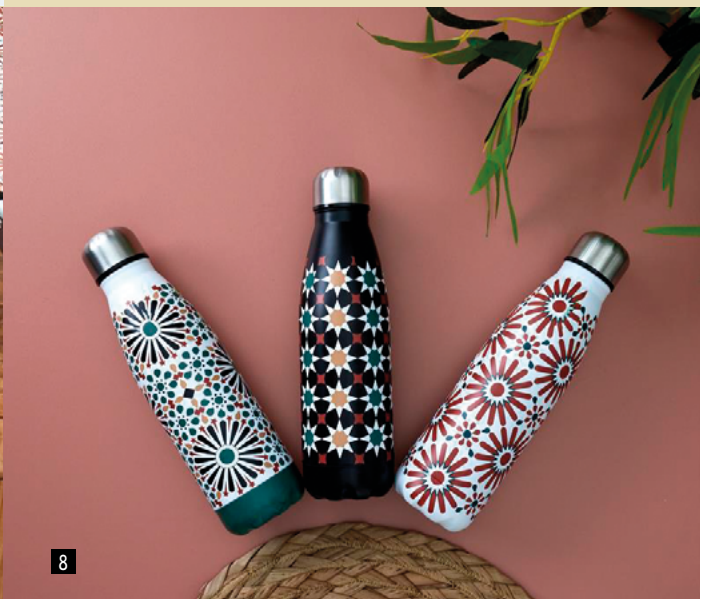

Tendance Nomade

Pour les plaisirs outdoor et indoor.

1 COUVERTS TOUT EN UN - acier inoxydable, 3 couverts et une boîte - Réf. 365398 **4,50€** **2 BOITE BOROSILICATE AVEC SUPPORT BAMBOU** - 5,70 x 25,50 x 41,40 cm - Réf. 365402 **25,90€** **3 BOUTEILLE ISO INOX ET BAMBOU** - 23 cm - Réf. 365256 **10,20€**
4 LUNCH BOX BAMBOU INOX - 0,5 L - Réf. 365255 **11,20€** **5 PLAT VERRE COUVERCLE BAMBOU** - 29 x 18 cm - Réf. 348682 **10,90€** **6 BOCAUX EMPILABLE** - verre et bois, 3 pièces - Réf. 350340 **16,90€** **7 SAC FRAÎCHEUR MULTIPOCHE PATIO** Réf. 365400 **10€** **8 BOUTEILLE ISOTHERME PATIO** - 50 cl - Réf. 365401 **la pièce au choix 9,95€** **9 INFUSEUR DOUBLE PAROI** 330 ml, verre et bambou - Réf. 365317 **16,90€** **10 BOUGIE CITRONNELLE BOCAL CLIP** - Réf. 365410 **l'unité 5,60€** **11 ACCROCHE SAC** x 2 Réf. 365270 **La paire 3,20€**