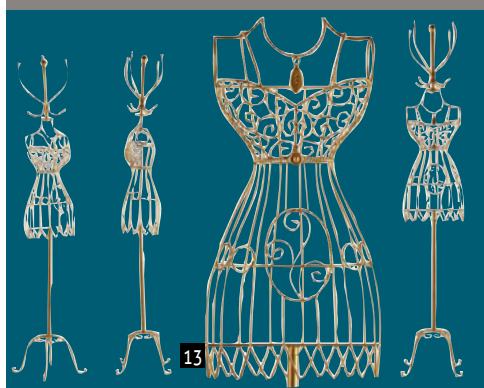

15 BOITE À THÉ MANGUIER

Réf. 365273 **12,90€**